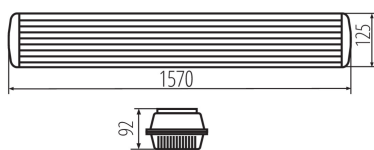

Materiál spony: plast

Typ pripojenia: skrutková svorkovnica

Rozpätie priemerov používaných vodičov [mm²]: 1÷2,5

Typ predradníka: EVG

Energetická trieda predradníka: A2

Stupeň IP: 65

DODATOČNÉ INFORMÁCIE:

- jednoduchá montáž svietidiel s použitím priložených