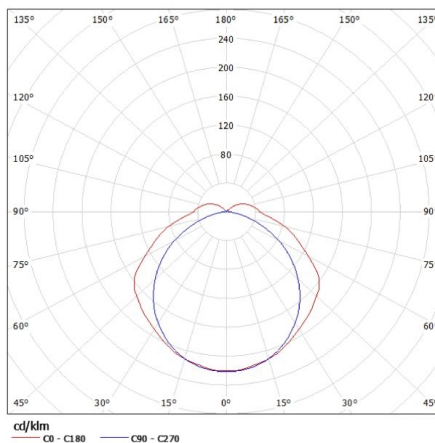

KANLUX S.A. (kat 18525) MAH PLUS-258 - T8 LED SMD / Krzywa rozsyłu światła (biegunowo)