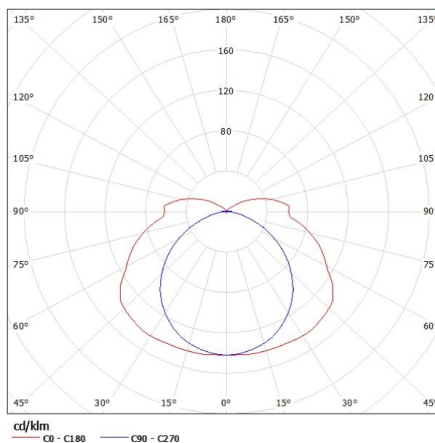

KANLUX S.A. (kat 18525) MAH PLUS-258 / Krzywa rozsyłu światła (biegunowo)