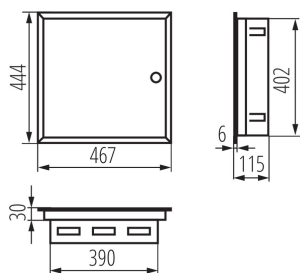

29320 KP-DB-I-MF-218

Kovová rozvádzač

Kovové rozvádzače KP-DB s lištami DIN pre inštaláciu modulárnych prístrojov sú vyrábané v továrni Kanlux. Sú určené pre verejné a kancelárske budovy. Ich rozsah umožňuje vykonávanie inštalácií tiež v oblastiach, ako sú rozsiahle domáce inštalácie.

VŠEOBECNÉ ÚDAJE:

Farba: biela

Farba dverí: biela

Miesto montáže: na zabudovanie do steny

Norma: PN-EN 62208

Dĺžka [mm]: 467

Šírka [mm]: 115

Výška [mm]: 444

TECHNICKÉ PARAMETRE:

Menovité napätie [V]: 230/400 AC

Menovitý prúd [A]: 63

Menovitá frekvencia [Hz]: 50/60

Trieda ochrany proti zásahu el. prúdom: I

Materiál: oceľ

Počet modulov: 2x18P

Stupeň IP: 30

Počet riadkov: 2