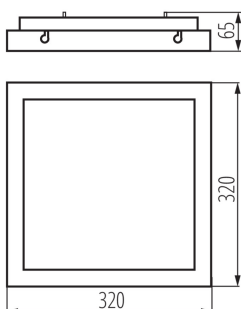

Stropné LED svietidlo

Kanlux TYBIA LED je bežné svietidlo s LED diódami SMD. Inštalácia LED TYBIA LED na chodbách, schodiskách, spoločenských a technických miestnostiach zaručuje významné úspory nie len v súvislosti so spotrebou energie, ale tiež s ich dlhodobou bezúdržbovou prevádzkou.

VŠEOBECNÉ ÚDAJE:

Farba: sivá

Miesto montáže: na zabudovanie na strop

Miesto používania: vo vnútri

Minimálna vzdialenosť od osvetľovaného objektu: 0,5m

Možnosť spolupráce so stmievačom: ne

Wykrywanie ruchu: áno

Vymeniteľný zdroj svetla: ne

Integrovaný LED zdroj svetla: áno

TECHNICKÉ PARAMETRE:

Menovité napätie [V]: 220-240 AC

Menovitá frekvencia [Hz]: 50

Maximálny výkon [W]: 25

Trieda ochrany proti zásahu el. prúdom: I

Materiál difúzora: PMMA

Typ diódy: LED SMD

Svetelný tok [lm]: 2600

Farba svetla: biela

Náhradná teplota chromatickosti [K]: 4000

Farebná konzistencia v MacAdamových elipsách: ≤ 6

Index podania farieb: 80

Životnosť [h]: 30000

Počet cyklov zap./vyp.: ≥ 15000

Uhol svietenia [°]: 110

Svetelná účinnosť lampy [lm/W]: 104

Rozpätie teploty prostredia, na ktorú môže byť výrobok vystavený [°C]: 5÷25

Materiál korpusu: hliníková zliatina

Typ snímača: mikrovlnný

Typ pripojenia: samosvorná svorkovnica

Rozpätie priemerov používaných vodičov [mm²]: 1-2,5

Doba nahrievania lampy [s]: ≤ 1

Doba zapnutia lampy [s]: $\leq 0,5$

Stupeň IP: 20