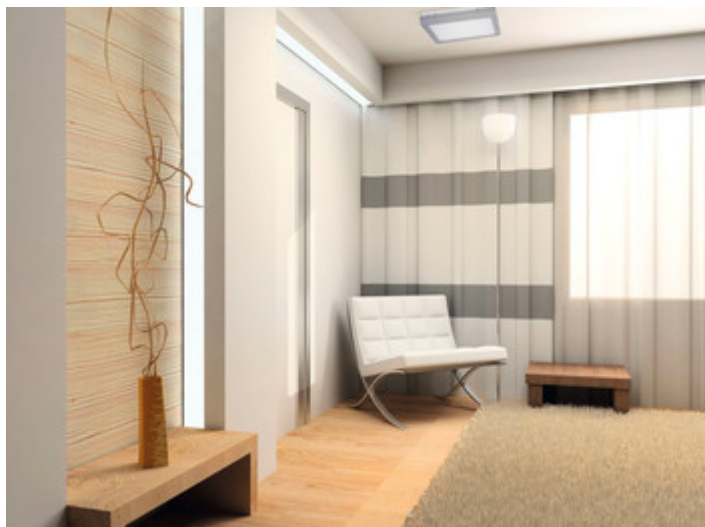

TYBIA LED

Stropné LED svietidlo

TYBIA LED 38W-NW