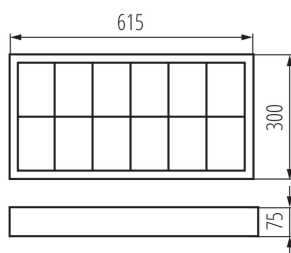

Rastrové prisadené svietidlo

Kanlux NOTUS sú rastrové svietidlá, ktoré sa vyznačujú jednoduchou a rýchlou montážou. Rastre sú stále veľmi populárne riešenie osvetlenia kancelárskych alebo priemyselných interiérov. Je to vďaka dobrým svetelným parametrom za dobrú cenu, jednoduchej konštrukcii a odolnosti materiálov, z ktorých sú vyrobené.

VŠEOBECNÉ ÚDAJE:

Farba: biela

Miesto montáže: na zabudovanie na strop

Miesto používania: vo vnútri

Minimálna vzdialenosť od osvetľovaného objektu: 0,5m

Spustenie predradníka / lampy: studená

Vymeniteľný zdroj svetla: áno

Svetelný zdroj v súprave: nie

Dĺžka [mm]: 615

Šírka [mm]: 300

Výška [mm]: 75

TECHNICKÉ PARAMETRE:

Menovité napätie [V]: 220-240 AC

Menovitá frekvencia [Hz]: 50/60

Maximálny výkon [W]: 2 x 18

Trieda ochrany proti zásahu el. prúdom: I

Zdroj svetla: T8

Pätica: G13

Rozpätie teploty prostredia, na ktorú môže byť výrobok vystavený [°C]: 5÷25

Svietidlo je vhodné na používanie so zdrojmi svetla s energetickými triedami: A++, A+, A, B

Materiál korpusu: oceľ

Materiál reflektora: hliníková zliatina

Typ pripojenia: samosvorná svorkovnica

Rozpätie priemerov používaných vodičov [mm²]: 1÷2,5

Typ predradníka: EVG

Energetická trieda predradníka: A2

Stupeň IP: 20

DODATOČNÉ INFORMÁCIE:

- reflektor v tvare pol paraboly / lamely rastra v tvare písmena V
- päťce žiaroviek zakryté reflektorom
- svietidlá sú prispôsobená pre zavesenie na oceľové lanká
- predradník značky TRIDONIC v triede A2
- jednoduchá montáž mriežky pomocou pružiacich háčikov