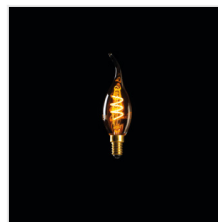

XLED C35T SW

Svetelný zdroj LED

1800K
SUPER
WARM

DE
CO
RI
function

| | | | | | | |
|---------------------|----------------|-------------|--------------|----------------------|--------------------------------|----------|
| $[V]$ 220-240 AC | $[Hz]$ 50 | FILAMENT | $[W]$ 2,5 | $\frac{lm}{W}$ 54 | + ellipse $\leq 6x$ MacAdam | Ra 80 |
| ≥ 15000 | $[h]$ 15000 | Hg | | CE | EAC | UK CA |

XLED C35T 2,5W-SW

| | | | | | | | |
|-------------------|--------------|-----|----|-----|------|-----|-----|
| XLED C35T 2,5W-SW | 29641 | 2,5 | 14 | 135 | 1800 | 320 | E14 |
|-------------------|--------------|-----|----|-----|------|-----|-----|

Dekoratívna verzia žiarovky v tvare sviečky. Kanlux XLED C35T v tejto jedinečnej verzii Vám pomôže vytvoriť veľmi útulnú atmosféru. To všetko vďaka mimoriadne teplej farbe svetla a jantárovému sklu, v ktorom je uzatvorené špirálové LED vlákno. Tato žiarovka bude vyzerať krásne v stolných, podlahových alebo závesných lampách s otvoreným tienidlom. Bude to skutočná dekorácia Vašho domu, stolu v kaviarni alebo lustru v reštaurácii, taktiež i závesného svietidla bez tienidla. Jedná sa o jedinečnú kombináciu dekoratívnosti, vintage štylu a modernej, energetickejšej LED technológie.

- Materiál difúzora: sklo

XLED C35T SW

Svetelný zdroj LED

XLED C35T 2,5W-SW

XLED C35T 2,5W-SW