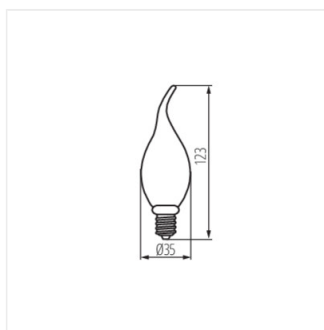

XLED C35T 2,5W-SW