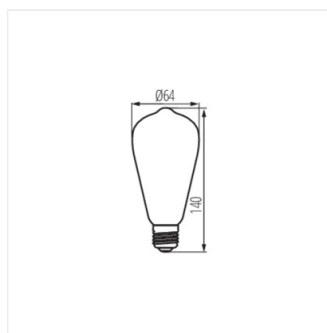

XLED ST64 5W-SW

XLED ST64 5W-SW