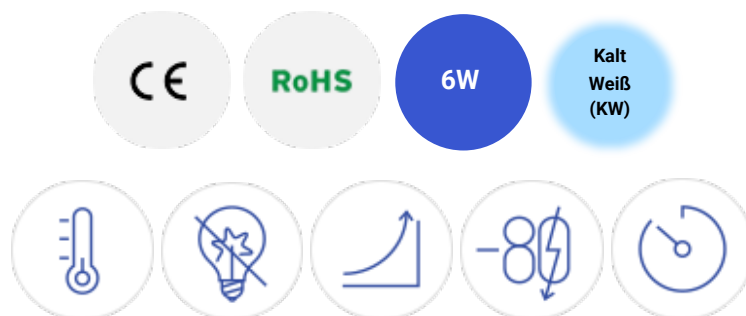

# 6W LED Solar Gehwegleuchte mit PIR Sensor 50cm Schwarz Kaltweiß IP44

Leistung u. Lichtfarbe

# Technische Daten

<b>Artikelnummer</b>	9341
<b>Abstrahlwinkel</b>	120°
<b>Marke</b>	Optonica
<b>Farbcode</b>	860
<b>Lichtfarbe</b>	Kaltweiß (KW)
<b>Farbtemperatur</b>	6000K
<b>Dimmbar</b>	Nein
<b>EAN Code</b>	3800156693418
<b>Energieverbrauch</b>	6 kWh/1000h
<b>Energieeffizienz</b>	F
<b>Nennlichtstrom</b>	600 lm
<b>Lumen pro Watt</b>	100 lm/W
<b>Montagemaß</b>	-
<b>Akku</b>	3,7V / 2200mAh
<b>Einschaltzeit</b>	0.2s
<b>IP-Schutzklasse</b>	44
<b>Lebensdauer Diode</b>	25 000 Stunden
<b>Lichtstromstabilität</b>	70%
<b>Material</b>	Kunststoff
<b>Produktfarbe</b>	Schwarz
<b>Quecksilberanteil</b>	0,0 mg
<b>Schaltzyklen</b>	100 000x
<b>Bewegungsmelder</b>	7m Erfassungsdistanz
<b>Leistung</b>	6W
<b>Power Factor</b>	0.5
<b>Farbwiedergabewert</b>	>80
<b>Produktgröße</b>	505x210x161 mm
<b>Betriebstemperatur</b>	-30°C / +50°C
<b>Garantie</b>	2 Jahre
<b>Vergleichsleistung</b>	50W
<b>Produktgewicht</b>	570g