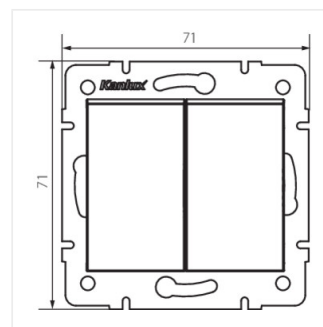

LOGI 02-1010-141 gr