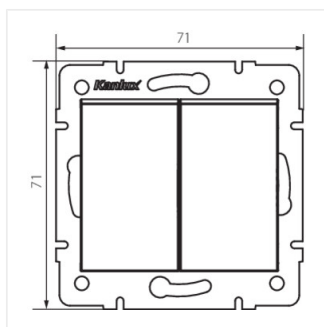

Logi Łącznik dwugrupowy świecznikowy

Dvojpolohový svietidlový spínač

LOGI 02-1010-102 bi

| | | |
|---------------------|--------------|------------|
| LOGI 02-1010-102 bi | 25066 | biela |
| LOGI 02-1010-103 kr | 25126 | krémová |
| LOGI 02-1010-143 sr | 25185 | strieborná |
| LOGI 02-1010-141 gr | 25244 | grafit |

- Materiál: ABS
- Plast: ABS

Logi Łącznik dwugrupowy świecznikowy

Dvojpolohový svietidlový spínač

LOGI 02-1010-102 bi

LOGI 02-1010-103 kr

LOGI 02-1010-143 sr

LOGI 02-1010-141 gr

LOGI 02-1010-102 bi