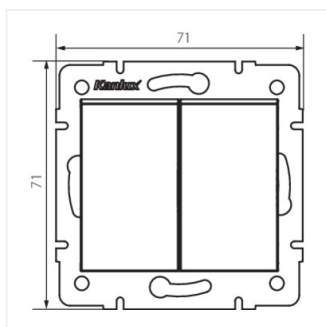

Logi Łącznik dwugrupowy świecznikowy

Dvojpolohový svietidlový spínač

LOGI 02-1010-102 bi

| | | |
|---------------------|--------------|------------|
| LOGI 02-1010-102 bi | 25066 | biela |
| LOGI 02-1010-103 kr | 25126 | krémová |
| LOGI 02-1010-143 sr | 25185 | strieborná |
| LOGI 02-1010-141 gr | 25244 | grafit |

- Materiál: ABS
- Plast: ABS

Logi Łącznik dwugrupowy świecznikowy

Dvojpolohový svietidlový spínač

LOGI 02-1010-102 bi

LOGI 02-1010-103 kr

LOGI 02-1010-143 sr

LOGI 02-1010-141 gr

LOGI 02-1010-102 bi