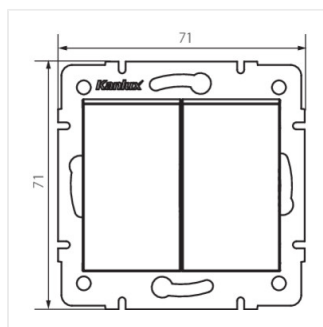

LOGI 02-1010-143 sr