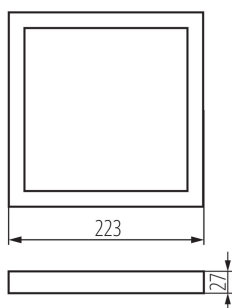

**31088 SP FRAME N 18W-S**

Príslušenstvo svietidla typu downlight

**VŠEOBECNÉ ÚDAJE:****Farba:** biela**Dĺžka [mm]:** 223**Šírka [mm]:** 223**Výška [mm]:** 27**TECHNICKÉ PARAMETRE:****Materiál:** plast