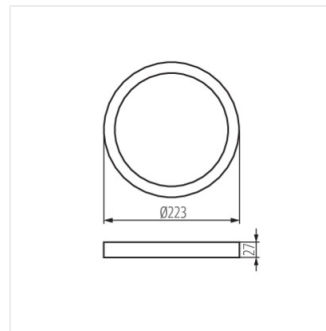

SP FRAME N

Príslušenstvo svietidla typu downlight

SP FRAME N 6W-R	31085	biela
SP FRAME N 12W-R	31087	biela
SP FRAME N 18W-S	31088	biela
SP FRAME N 18W-R	31089	biela

- Materiál: plast

SP FRAME N 6W-R

SP FRAME N 12W-R

SP FRAME N 18W-S

SP FRAME N 18W-R

SP FRAME N

Príslušenstvo svietidla typu downlight

SP FRAME N 6W-R

SP FRAME N 12W-R

SP FRAME N 18W-S

SP FRAME N 18W-R