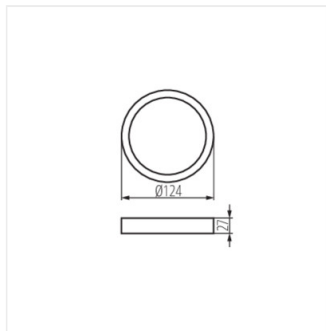

SP FRAME N

Príslušenstvo svietidla typu downlight

SP FRAME N 6W-R