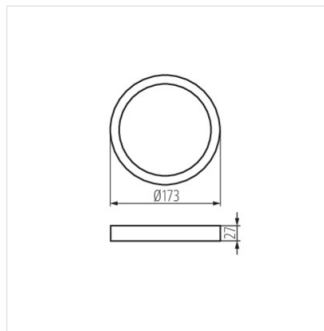

SP FRAME N

Príslušenstvo svietidla typu downlight

SP FRAME N 6W-R	31085	biela
SP FRAME N 12W-R	31087	biela
SP FRAME N 18W-S	31088	biela
SP FRAME N 18W-R	31089	biela

- Materiál: plast

SP FRAME N 6W-R

SP FRAME N 12W-R

SP FRAME N 18W-S

SP FRAME N 18W-R

SP FRAME N

Príslušenstvo svietidla typu downlight

SP FRAME N 6W-R

SP FRAME N 12W-R

SP FRAME N 18W-S

SP FRAME N 18W-R