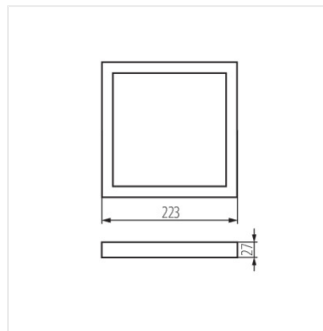

SP FRAME N 18W-S