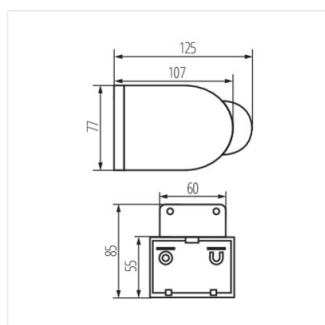

SLICK JQ

Snímač pohybu PIR

SLICK JQ