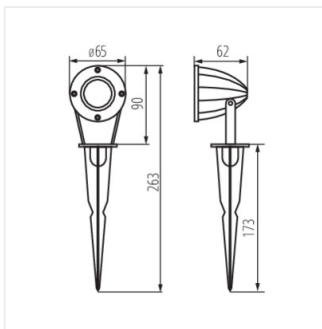

18131 GRIBLO LED SMD-NW

Záhradné svietidlo LED

[V] 220-240 AC	[Hz] 50	[°] 35	≥15000	[h] 30000	ellipse ≤ 6x MacAdam	Ra 80
SMD			IP 65		[°C] -15 ÷ 35	
[°] 180		[m] 1	[mm] 1	0,1m	lm/W 43	

GRIBLO LED SMD-NW	18131	4	170	5000	sivá
-------------------	--------------	---	-----	------	------

Kanlux GRIBLO LED bolo vybavené diódami LED SMD, ktoré sú charakterizované vysokou energetickou účinnosťou a životnosťou odhadovanou na 30.000 h. Kanlux GRIBLO LED je svietidlo do zeme s vysokým stupňom krytia (IP65).

- Materiál korpusu: hliníková zliatina
- Materiál ochranného skla: sklo

18131 GRIBLO LED SMD-NW

Záhradné svietidlo LED

GRIBLO LED SMD-NW