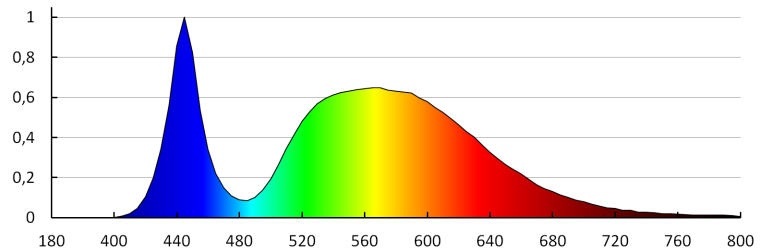

Doba nahrievania lampy [s]: <1

Doba zapnutia lampy [s]: <0,5

18131 GRIBLO LED SMD-NW

Záhradné svietidlo LED

Pohyblivé svietidlo s vertikálnym rozpätím [°]: 180
Stupeň IP: 65

KANLUX S.A. (kat 18131) GRIBLO LED SMD-NW / LDC (Polar)