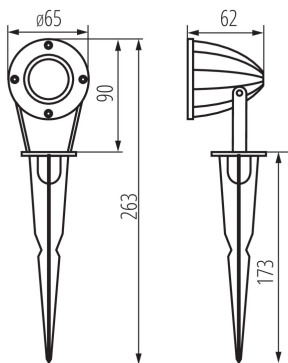

Záhradné svietidlo LED

Kanlux GRIBLO LED bolo vybavené diódami LED SMD, ktoré sú charakterizované vysokou energetickou účinnosťou a životnosťou odhadovanou na 30.000 h. Kanlux GRIBLO LED je svietidlo do zeme s vysokým stupňom krytia (IP65).

VŠEOBECNÉ ÚDAJE:

Farba: sivá

Miesto montáže: do zeme

Miesto používania: vo vnútri a vonku

Minimálna vzdialenosť od osvetľovaného objektu: 0,1m

Možnosť spolupráce so stmievačom: nie

Vymeniteľný zdroj svetla: nie

Dĺžka [mm]: 65

Šírka [mm]: 62

Výška [mm]: 263

Dĺžka vodiča [m]: 1

Integrovaný LED zdroj svetla: áno

TECHNICKÉ PARAMETRE:

Menovité napätie [V]: 220-240 AC

Menovitá frekvencia [Hz]: 50/60