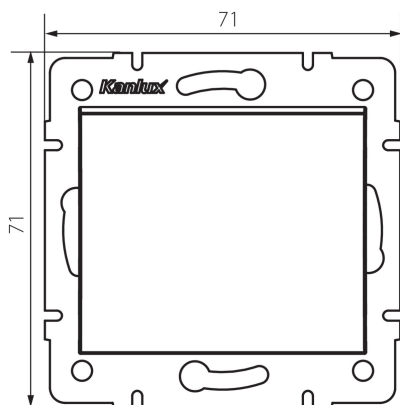

25184 LOGI 02-1000-143 sr

Jednopolový spínač

VŠEOBECNÉ ÚDAJE:

Farba: strieborná

Miesto montáže: na zabudovanie do steny

Šírka [mm]: 71

Výška [mm]: 71

Priemer montážnej krabice: 60

Montážna hĺbka: 25

TECHNICKÉ PARAMETRE:

Menovité napätie [V]: 250 AC

Materiál: ABS

Materiál kontaktov: CuZn70

Typ svorky: skrutková svorka

Plast: ABS

Počet pák: 1

Menovitý prúd [AX]: 10

Stupeň IP: 20