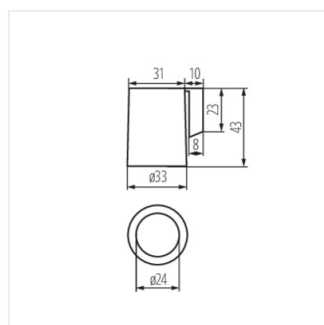

HLDR-E14-F