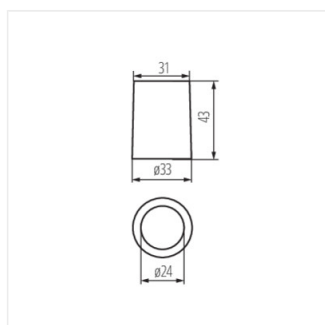

HLDR-E14

Držiak na svetelné zdroje

HLDR-E14