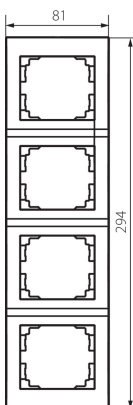

25183 LOGI 02-1540-003 kr

Vertikálny štvornásobný rámček

VŠEOBECNÉ ÚDAJE:

Farba: krémová

Šírka [mm]: 81

Výška [mm]: 294

TECHNICKÉ PARAMETRE:

Materiál: ABS

Plast: ABS