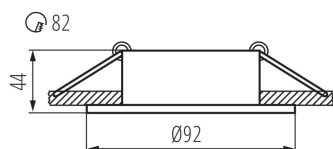

Ozdobný prsteň-komponent svietidla

Rada IVRI je z hliníku. Je výrazná vďaka svojmu tvaru a tiež možnosti regulácie smeru svietenia v rozsahu 30°.

VŠEOBECNÉ ÚDAJE:

Farba: biela

Povinnosť používania samotienených lúčov: áno

Miesto montáže: na zabudovanie do stropu

Miesto používania: vo vnútri

Minimálna vzdialenosť od osvetľovaného objektu: 0,5m

dekoračný krúžok bez keramického držača: áno

Vymeniteľný zdroj svetla: áno

Výrobok nie je vhodný na zakrytie termoizolačným materiálom: áno

Svetelný zdroj v súprave: nie

Výška [mm]: 44

Priemer [mm]: 92

Montážny otvor [mm]: Ø83

TECHNICKÉ PARAMETRE:

Menovité napätie [V]: 12 AC; 12 DC; 220-240 AC

Maximálny výkon [W]: max 35

Trieda ochrany proti zásahu el. prúdom: II/III

Materiál korpusu: hliníková zliatina

Nastavenie uhlov svietidla: v jednej osi

Nastavenie uhlov svietidla [°]: 30

Stupeň IP: 20

Ozdobný prsteň-komponent svietidla