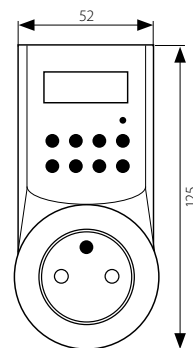

CYBER TM-6

Elektronický časový spínač
Elektronický časový spínač

■ těleso: plast

■ teleso: plast

■ CYBER TM-6

		EAN 		DKC CZ	DKC SK
CYBER TM-6	01016	5905339010162	bílá / biela	198 Kč	263 sk

- obsahuje zdroj pro zálohování paměti / obsahuje zdroj pre zalohovanie pamäti
- možnost naprogramování max. 8 zapnutí/vypnutí / možnost naprogramovania max. 8 zapnutí/vypnutí
- časový spínač pracující v denním a týdenním režimu / časový spínač pracuje v dennom a týždennom režime