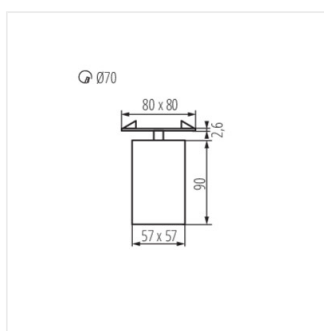

CHIRO GU10 DTL