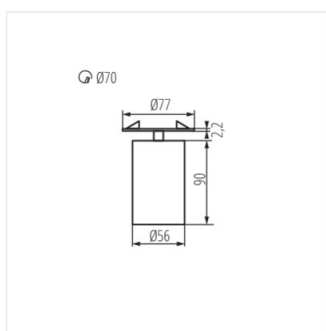

CHIRO GU10 DTO