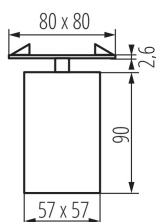

Stropné bodové svietidlo

MODERN
design

DESIGN
unique

Ø70

Kanlux CHIRO GU10 je niečo úplne nové v kategórii dekoratívneho osvetlenia. Je to svietidlo typu SPOT, ktoré možno namontovať do podhľadu rovnako ako bežné očko. Jedinečný dizajn a montáž tohto svietidla sú jeho najväčšie prednosti.

VŠEOBECNÉ ÚDAJE:

Farba: biela

Povinnosť používania samotienených lámpe: áno

Miesto montáže: na zabudovanie do stropu

Miesto používania: vo vnútri

Minimálna vzdialenosť od osvetľovaného objektu: 0,5m

Vymeniteľný zdroj svetla: áno

Výrobok nie je vhodný na zakrytie termoizolačným materiálom: áno

Svetelný zdroj v súprave: nie

Montážny otvor [mm]: Ø70

TECHNICKÉ PARAMETRE:

Menovité napätie [V]: 220-240 AC

Menovitá frekvencia [Hz]: 50/60

Maximálny výkon [W]: max 35

Trieda ochrany proti zásahu el. prúdom: I

Zdroj svetla: PAR16

Pätica: GU10

Rozpätie teploty prostredia, na ktorú môže byť výrobok vystavený [°C]: 5÷25

Svietidlo je vhodné na používanie so zdrojmi svetla s energetickými triedami: A++,A+,A,B,C,D,E

Materiál korpusu: hliníková zliatina

Typ pripojenia: skrutková svorkovnica

Rozpätie priemerov používaných vodičov [mm²]: 0,75-1,5

Pohyblivé svietidlo s horizontálnym rozpätím [°]: 340

Nastavenie uhlov svietidla: v jednej osi

Nastavenie uhlov svietidla [°]: 90

Stupeň IP: 20