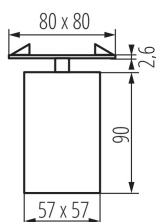

Stropné bodové svetidlo

MODERN
design

DESIGN
unique

Ø70

Kanlux CHIRO GU10 je niečo úplne nové v kategórii dekoratívneho osvetlenia. Je to svetidlo typu SPOT, ktoré možno namontovať do podhľadu rovnako ako bežné očko. Jedinečný dizajn a montáž tohto svetidla sú jeho najväčšie prednosti.

VŠEOBECNÉ ÚDAJE:

Farba: čierna

Povinnosť používania samotienených lúčov: áno

Miesto montáže: na zabudovanie do stropu

Miesto používania: vo vnútri

Minimálna vzdialenosť od osvetľovaného objektu: 0,5m

Vymeniteľný zdroj svetla: áno

Výrobok nie je vhodný na zakrytie termoizolačným materiálom: áno

Svetelný zdroj v súprave: nie

Montážny otvor [mm]: Ø70

TECHNICKÉ PARAMETRE:

Menovité napätie [V]: 220-240 AC

Menovitá frekvencia [Hz]: 50/60

Maximálny výkon [W]: max 35

Trieda ochrany proti zásahu el. prúdom: I

Zdroj svetla: PAR16

Pätica: GU10

Rozpätie teploty prostredia, na ktorú môže byť výrobok vystavený [°C]: 5÷25

Svetidlo je vhodné na používanie so zdrojmi svetla s energetickými triedami: A++,A+,A,B,C,D,E

Materiál korpusu: hliníková zliatina

Typ pripojenia: skrutková svorkovnica

Rozpätie priemerov používaných vodičov [mm²]: 0,75-1,5

Pohyblivé svetidlo s horizontálnym rozpätím [°]: 340

Nastavenie uhlov svetidla: v jednej osi

Nastavenie uhlov svetidla [°]: 90

Stupeň IP: 20