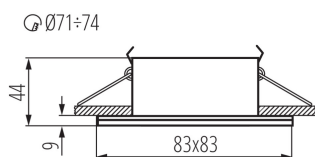

Stropné bodové svietidlo

IP
44/20

Vstavané bodové svietidlá QULES, sú jedny z najobľúbenejších s vyšším krytím IP. Sú ideálne pre inštaláciu v kúpeľniach alebo iných miestach s vyššou vlhkosťou.

VŠEOBECNÉ ÚDAJE:

Farba: čierna

Povinnosť používania samotienených lúčov: áno

Miesto montáže: na zabudovanie do stropu

Miesto používania: vo vnútri a vonku

Minimálna vzdialenosť od osvetľovaného objektu: 0,5m

Vymeniteľný zdroj svetla: áno

Výrobok nie je vhodný na zakrytie termoizolačným materiálom: áno

Svetelný zdroj v súprave: nie

Dĺžka [mm]: 83

Šírka [mm]: 83

Výška [mm]: 44

Montážny otvor [mm]: $\varnothing 71-74$

TECHNICKÉ PARAMETRE:

Menovité napätie [V]: 220-240 AC

Menovitá frekvencia [Hz]: 50

Maximálny výkon [W]: max 35

Trieda ochrany proti zásahu el. prúdom: II

Zdroj svetla: PAR16

Pätica: GU10

Rozpätie teploty prostredia, na ktorú môže byť výrobok vystavený [°C]: -20÷35

Svietidlo je vhodné na používanie so zdrojmi svetla s energetickými triedami: A++,A+,A,B,C,D,E

Materiál korpusu: hliníková zliatina

Typ pripojenia: voľné konce káblov

Nastavenie uhlov svietidla: chýbajúce

Stupeň IP: 44/20