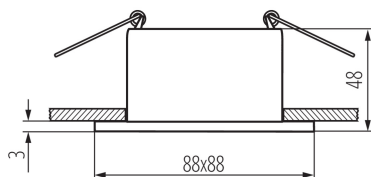

Ozdobný prsteň-komponent svietidla

Ø75 mm

Kanlux GLOZO je veľká rodina dekoratívnych prsteňov. Majú modulárne puzdro: základňu v dvoch tvaroch a farbách a reflektor v 4 farbách v matom alebo lesklom. Dáva nám to veľa možností, ako usporiadať kombináciu rovnakých alebo rôznych farebných riešení.

VŠEOBECNÉ ÚDAJE:

Farba: čierna/biela

Miesto montáže: na zabudovanie do stropu

Miesto používania: vo vnútri

Minimálna vzdialenosť od osvetľovaného objektu: 0,5m

dekoračný prsteň bez keramickej päťice: áno

Výrobok nie je vhodný na zakrytie termoizolačným materiálom: áno

Dĺžka [mm]: 88

Šírka [mm]: 88

Výška [mm]: 48

Montážny otvor [mm]: Ø75

TECHNICKÉ PARAMETRE:

Menovité napätie [V]: 12 AC; 12 DC; 220-240 AC

Maximálny výkon [W]: max 10

Trieda ochrany proti zásahu el. prúdom: II/III

Zdroj svetla: MR16/PAR16

Svetelný zdroj v súprave: ne

Päťica: Gx5,3/GU10

Rozpätie teploty prostredia, na ktorú môže byť výrobok vystavený [°C]: 5÷25

Materiál korpusu: hliníková zliatina

Nastavenie uhlov svietidla: chýbajúce

Stupeň IP: 20

DODATOČNÉ INFORMÁCIE:

- Dekoračný prsteň bez päťice