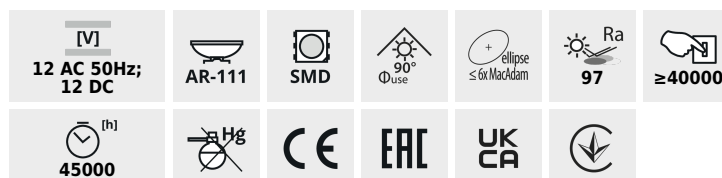

## IQ-LED AR-111

Svetelný zdroj LED

IQ-LED AR-111 13W-WW

	P0N [W]	[W]	[lm]	[lm] Φuse	Tc [K]	[°]		Eii A1 G
IQ-LED AR-111 13W-WW	<b>35252</b>	13	107	1050	950	2700	40	G53 G
IQ-LED AR-111 13W-NW	<b>35253</b>	13	107	1050	950	4000	40	G53 G

Kanlux iQ-LED AR-111 LED je LED verzia 12V halogénových zdrojov. Vyznačujú sa dlhou životnosťou (45 000 hodín), 5ročnou zárukou a nízkou spotrebou energie. Zdroj odporúčame všade tam, kde je viditeľný - vďaka svojim dekoračným vlastnostiam. Kanlux iQ-LED AR-111 sa taktiež vyznačujú veľmi vysokým indexom podania farieb Ra > 97.