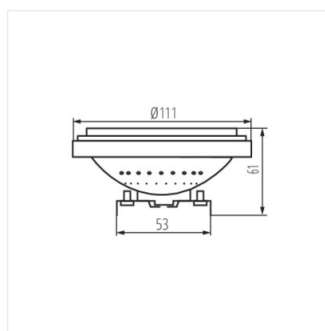

IQ-LED AR-111 13W

IQ-LED AR-111 13W