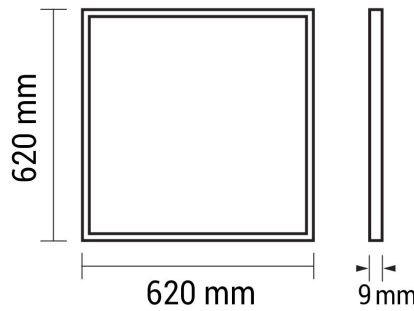

# 36W 62x62cm LED Panel Warmweiß

Leistung

# Technische Daten

<b>Artikelnummer</b>	2736
<b>Abstrahlwinkel</b>	120°
<b>Marke</b>	Optonica
<b>Farbcode</b>	828
<b>Lichtfarbe</b>	Warmweiß
<b>Farbtemperatur</b>	2700K
<b>Dimmbar</b>	Nein
<b>EAN Code</b>	3800156627369
<b>Energieverbrauch</b>	36 kWh/1000h
<b>Energieeffizienz</b>	F
<b>Nennlichtstrom</b>	3000lm
<b>Lumen pro Watt</b>	83,3lm/W
<b>Montagemaß</b>	Für den Einbau in 62x62 Rasterdecken konzipiert
<b>Betriebsspannung</b>	AC220-240V
<b>Einschaltzeit</b>	<0,5s
<b>IP-Schutzklasse</b>	20
<b>Lebensdauer Diode</b>	25000 Stunden
<b>Lichtstromstabilität</b>	70%
<b>Material</b>	Kunststoff/Aluminium
<b>Produktfarbe</b>	Weiß
<b>Quecksilberanteil</b>	0,0 mg
<b>Schaltzyklen</b>	100 000x
<b>Betriebsfrequenz</b>	50-60Hz
<b>Leistung</b>	36W
<b>Power Factor</b>	0.5
<b>Farbwiedergabewert</b>	80
<b>Verpackungsgröße</b>	677 x 645 x 36 mm
<b>Produktgröße</b>	620 x 620 x 9 mm
<b>Betriebstemperatur</b>	-30°C/+40°C
<b>Garantie</b>	2 Jahre
<b>Vergleichsleistung</b>	200W
<b>Produktgewicht</b>	2640 g