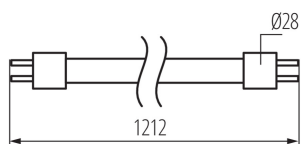

33212 T8 LED GLASSv4 18W-NW

Svetelný zdroj LED

up to

160 lm/W

Kanlux T8 LED GLASS je známa a osvedčená rada žiariviek založená na vysoko účinných LED diodách, ktoré sú umiestené v mliečnom sklenenom tele, čím rovnomerne vyžarujú svetlo. Vysoko kvalitné zpracovanie a starostlivosť o najlepšiu triedu komponentov sú najdôležitejšími vlastnosťami Kanlux T8 LED GLASSv4. Okrem toho majú tieto jedinečné LEDkové žiarivky 3ročnú záruku a svetelú účinnosť až 160 lumenov na Watt.

VŠEOBECNÉ ÚDAJE:

Farba: biela

Lampa je určená na bodové osvetlenie: ne

Možnosť spolupráce so stmievačom: ne

Napájací zdroj pre žiarivky T8 LED: jednostranné

Dĺžka [mm]: 1212

Priemer [mm]: 28

TECHNICKÉ PARAMETRE:

Menovité napätie [V]: 220-240 AC

Menovitá frekvencia [Hz]: 50

Účinník lampy: 0.9

Menovitý výkon [W]: 18

Materiál difúzora: sklo

Zdroj svetla: T8 LED

Typ diódy: LED SMD

Celkový menovitý svetelný tok [lm]: 2880

Farba svetla: biela

Teplota farby [K]: 4000

Homogénnosť farieb [SDCM]: ≤ 6

Koeficient podania farieb Ra: ≥ 80

Menovitá životnosť lampy [h]: 30000

Počet cyklov zap./vyp.: ≥ 30000

Menovitý uhol žiarenia [°]: 220

Menovitý uhol žiarenia [°]: 220

EEL svetelného zdroja: A++

Menovitý prúd lampy [mA]: 87

Svetelná účinnosť lampy [lm/W]: 160

Doba zapnutia [s]: $\leq 0,5$

Doba nahrievania lampy na 60 % plného svetelného toku [s]: irelevantné

Doba nahrievania lampy na 95 % [s]: < 2

Ukazovateľ predčasného ukončenia životnosti lampy: $< 5\%$ po 1000h

Rozpätie teploty prostredia, na ktorú môže byť výrobok vystavený [°C]: $-10 \div 40$

Koeficient životnosti lampy po uplynutí 6000h [%]: ≥ 90

koeficient zachovania svetelného toku po skončení menovitého obdobia trvácnosti [%]: ≥ 70

koeficient zachovania svetelného toku po uplynutí 6