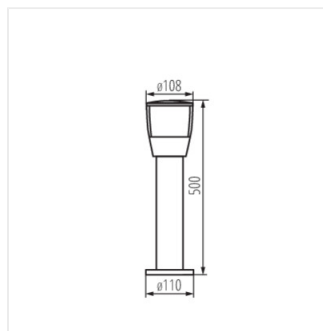

SORTA 80

SORTA 50