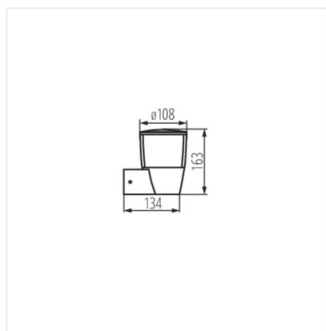

SORTA 30I-UP

SORTA 16L-UP