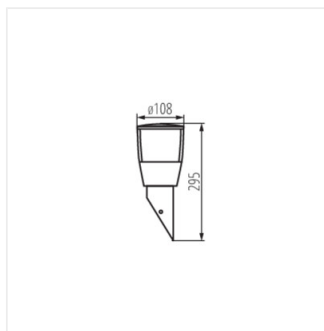

SORTA 50

SORTA 30I-UP