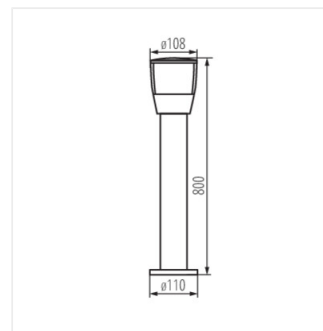

SORTA

Záhradné svietidlo s vymeniteľným zdrojom svetla

SORTA 80