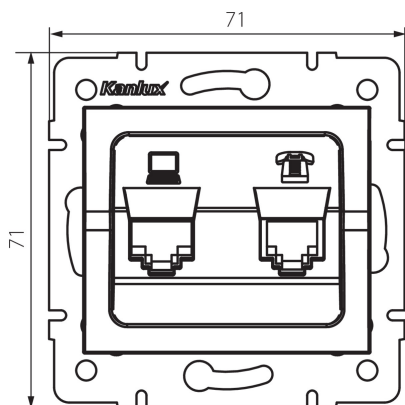

### VŠEOBECNÉ ÚDAJE:

**Farba:** krémová

**Miesto montáže:** na zabudovanie do steny

**Šírka [mm]:** 71

**Výška [mm]:** 71

**Priemer montážnej krabice:** 60

**Počet zásuviek:** 2

### TECHNICKÉ PARAMETRE:

**Materiál:** ABS

**Typ zásuvky:** Dátová a telefónna zásuvka (rj45 Cat 6+rj11)

**Plast:** ABS