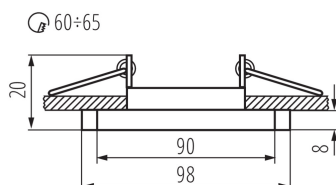

Ozdobný prsteň-komponent svietidla

Široká ponuka modelov MORTA OCT vám umožní realizovať veľmi originálne aranžmány v každom interiéri. MORTA OCT splní očakávania všetkých, ktorí ocenia vysoko kvalitné produkty charakteristické atraktívnym a originálnym dizajnom.

VŠEOBECNÉ ÚDAJE:

Farba: strieborná
Povinnosť používania samotienených lúčov: áno
Miesto montáže: na zabudovanie do stropu
Miesto používania: vo vnútri
Minimálna vzdialenosť od osvetľovaného objektu: 0,5m
dekoračný krúžok bez keramického držiaka: áno
Vymeniteľný zdroj svetla: áno
Výrobok nie je vhodný na zakrytie termoizolačným materiálom: áno
Svetelný zdroj v súprave: nie
Dĺžka [mm]: 98
Šírka [mm]: 90
Výška [mm]: 20
Montážny otvor [mm]: Ø60-65

TECHNICKÉ PARAMETRE:

Menovité napätie [V]: 12 AC; 12 DC; 220-240 AC
Maximálny výkon [W]: max 35
Trieda ochrany proti zásahu el. prúdom: II/III
Zdroj svetla: MR16/PAR16
Pätica: Gx5,3/GU10
Rozpätie teploty prostredia, na ktorú môže byť výrobok vystavený [°C]: 5÷25
Svietidlo je vhodné na používanie so zdrojmi svetla s energetickými triedami: A++,A+,A,B,C,D,E
Materiál korpusu: sklo
Nastavenie uhlov svietidla: chýbajúce
Stupeň IP: 20