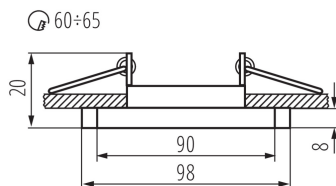

Ozdobný prsteň-komponent svietidla

Široká ponuka modelov MORTA OCT vám umožní realizovať veľmi originálne aranžmány v každom interiéri. MORTA OCT splní očakávania všetkých, ktorí ocenia vysoko kvalitné produkty charakteristické atraktívnym a originálnym dizajnom.

VŠEOBECNÉ ÚDAJE:

Farba: čierna

Povinnosť používania samotienených lúčov: áno

Miesto montáže: na zabudovanie do stropu

Miesto používania: vo vnútri

Minimálna vzdialenosť od osvetľovaného objektu: 0,5m

dekoračný krúžok bez keramického držača: áno

Vymeniteľný zdroj svetla: áno

Výrobok nie je vhodný na zakrytie termoizolačným materiálom: áno

Svetelný zdroj v súprave: nie

Dĺžka [mm]: 98

Šírka [mm]: 90

Výška [mm]: 20

Montážny otvor [mm]: Ø60-65

TECHNICKÉ PARAMETRE:

Menovité napätie [V]: 12 AC; 12 DC; 220-240 AC

Maximálny výkon [W]: max 35

Trieda ochrany proti zásahu el. prúdom: II/III

Zdroj svetla: MR16/PAR16

Pätica: Gx5,3/GU10

Rozpätie teploty prostredia, na ktorú môže byť výrobok vystavený [°C]: 5÷25

Svietidlo je vhodné na používanie so zdrojmi svetla s energetickými triedami: A++,A+,A,B,C,D,E

Materiál korpusu: sklo

Nastavenie uhlov svietidla: chýbajúce

Stupeň IP: 20