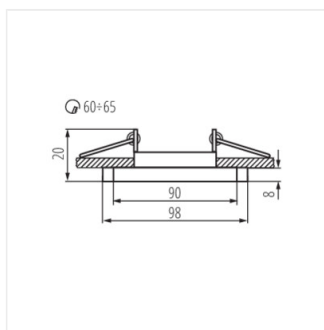

- Materiál korpusu: sklo

MORTA OCT

Ozdobný prsteň-komponent svietidla

MORTA OCT-SR

MORTA OCT-B

MORTA OCT