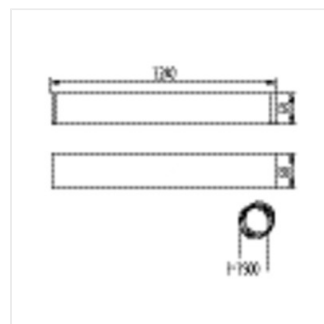

## ALIN 4LED 1230mm

Lineárne svietidlo pre LED tuby T8

ALIN 4LED 1X120-W

ALIN 4LED 1X120-SR

ALIN 4LED 1X120-B

AL 4LED 120-MPR-W

AL 4LED 120-MPR-SR

AL 4LED 120-MPR-B