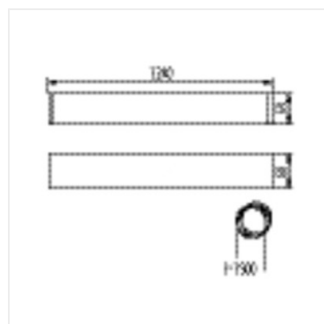

## ALIN 4LED 1230mm

Lineárne svietidlo pre LED tuby T8

ALIN 4LED 1X120-W

ALIN 4LED 1X120-SR

ALIN 4LED 1X120-B

AL 4LED 120-MPR-W

AL 4LED 120-MPR-SR

AL 4LED 120-MPR-B