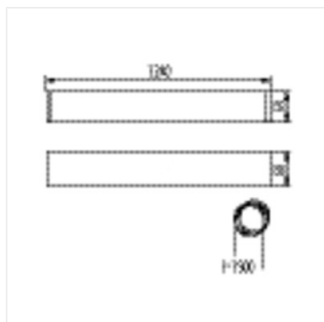

## ALIN 4LED 1230mm

Lineárne svietidlo pre LED tuby T8

ALIN 4LED 1X120-W

ALIN 4LED 1X120-SR

ALIN 4LED 1X120-B

AL 4LED 120-MPR-W

AL 4LED 120-MPR-SR

AL 4LED 120-MPR-B