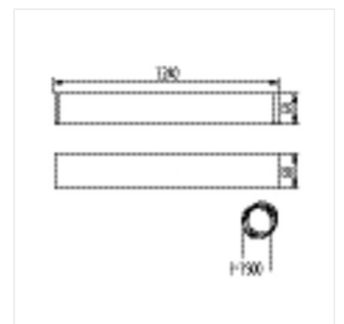

## ALIN 4LED 1230mm

Lineárne svietidlo pre LED tuby T8

ALIN 4LED 1X120-W

ALIN 4LED 1X120-SR

ALIN 4LED 1X120-B

AL 4LED 120-MPR-W

AL 4LED 120-MPR-SR

AL 4LED 120-MPR-B