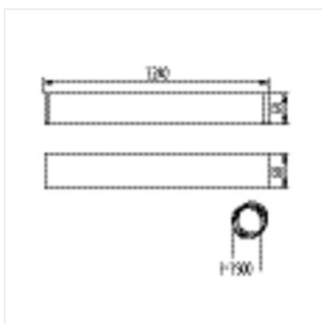

## ALIN 4LED 1230mm

Lineárne svietidlo pre LED tuby T8

ALIN 4LED 1X120-W

ALIN 4LED 1X120-SR

ALIN 4LED 1X120-B

AL 4LED 120-MPR-W

AL 4LED 120-MPR-SR

AL 4LED 120-MPR-B