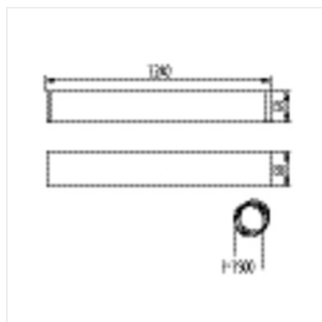

## ALIN 4LED 1230mm

Lineárne svietidlo pre LED tuby T8

ALIN 4LED 1X120-W

ALIN 4LED 1X120-SR

ALIN 4LED 1X120-B

AL 4LED 120-MPR-W

AL 4LED 120-MPR-SR

AL 4LED 120-MPR-B