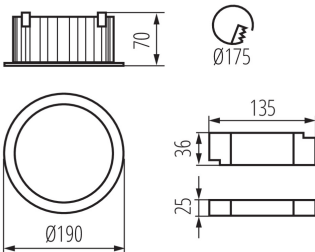

Svietidlo typu downlight

Svietidla Kanlux TIBERI PRO sú vstavané svietidla, to znamená, že dokonale ladia s podhľadmi. Dokonale osvetlí chodby, sanitárne priestory i kancelárske a obchodné priestory. Výhody týchto svietidiel sú: životnosť 50 000 hodín, vysoká reprodukcia prirodzených farieb (CRI > 90), svetelná účinnosť až 105lm/W a 5ročná záruka. Zvýšený stupeň krytia (IP44 / 20) svietidiel Kanlux TIBERI PRO ich chráni pred prachom, nečistotami a vlhkosťou.

VŠEOBECNÉ ÚDAJE:

Farba: čierna

Miesto montáže: na zabudovanie do stropu

Miesto používania: vo vnútri

Minimálna vzdialenosť od osvetľovaného objektu: 0,5m

Možnosť spolupráce so stmievačom: ne

Výrobok nie je vhodný na zakrytie termoizolačným materiálom: áno

Výška [mm]: 70

Priemer [mm]: 190

Montážny otvor [mm]: 175

Integrovaný LED zdroj svetla: áno

TECHNICKÉ PARAMETRE:

Menovité napätie [V]: 220-240 AC

Menovitá frekvencia [Hz]: 50

Maximálny výkon [W]: 30

Trieda ochrany proti zásahu el. prúdom: II

Materiál difúzora: plast

Typ diódy: LED SMD

Svetelný tok [lm]: 2850

Farba svetla: biela

Náhradná teplota chromatickosti [K]: 4000

Farebná konzistencia v MacAdamových elipsách: ≤6

Index podania farieb: 90

Životnosť [h]: 50000

Počet cyklov zap./vyp.: ≥30000

Uhol svietenia [°]: 90

Svetelná účinnosť lampy [lm/W]: 95

Rozpätie teploty prostredia, na ktorú môže byť výrobok vystavený [°C]: 5÷25

Materiál korpusu: hliníková zliatina

Typ pripojenia: svorkovnica

Doba nahrievania lampy [s]: ≤1

Doba zapnutia lampy [s]: ≤0,5