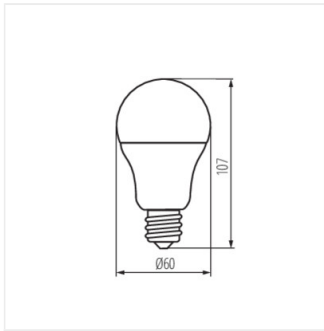

Svetelný zdroj LED s päticou E27 firmy MILED0.

- Materiál: plast
- Materiál difúzora: plast

A60 N 8W E27-NW

A60 N 9,5W E27-WW

A60 N 9,5W E27-NW

A60 N 13W E27-WW

A60 LED

Svetelný zdroj LED