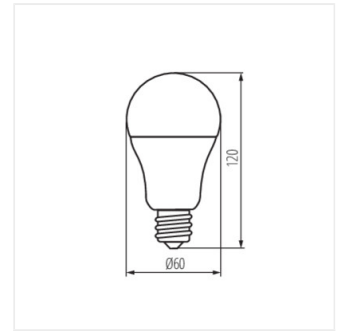

A60 N 13W E27-WW