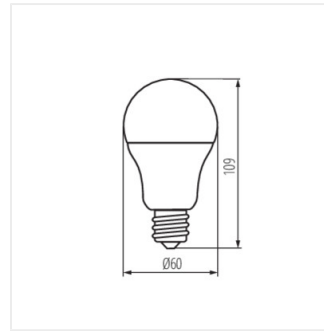

A60 N 9,5W E27-NW