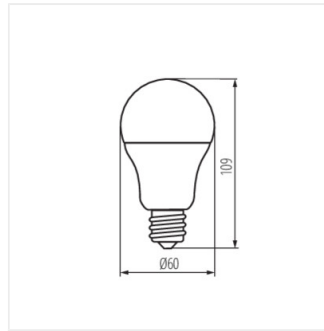

A60 N 9,5W E27-WW