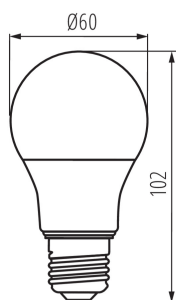

33762 IQ-LED L A60 7,2W-WW

Svetelný zdroj LED

Kanlux IQ-LED znamená fotobiologickú bezpečnosť, šetrnú teplotu farieb očí a spoľahlivosť. Nové modely LIFE poskytujú takmer prirodzené svetlo. Produkty IQ-LED LIFE znižujú množstvo modrého svetla, ktoré ovplyvňuje pohodu a náladu používateľa, pri zachovaní plnej funkčnosti svetelného zdroja. Žiarovky Kanlux IQ-LED LIFE ponúkajú vysokú reprodukciu prirodzených farieb (Ra90) a taktiež päť ročnú záruku. Kanlux IQ-LED LIFE znamená ešte lepšiu kvalitu a pohodlie pri používaní.

VŠEOBECNÉ ÚDAJE:

Možnosť spolupráce so stmievačom: ne
Výška [mm]: 102
Priemer [mm]: 60
Hĺbka [mm]: 60

TECHNICKÉ PARAMETRE:

Menovité napätie [V]: 220-240 AC
Menovitá frekvencia [Hz]: 50
Menovitý výkon [W]: 7.2
Materiál difúzora: plast
Zdroj svetla: A60
Typ diódy: LED SMD
Celkový menovitý svetelný tok [lm]: 806
Farba svetla: teplá biela
Náhradná teplota chromatickosti [K]: 2700
Farebná konzistencia v MacAdamových elipsách: ≤6
Index podania farieb: 90
Menovitá životnosť lampy [h]: 25000
Počet cyklov zap./vyp.: ≥40000
Menovitý uhol žiarenia [°]: 220
Menovitý prúd lampy [mA]: 60
Ročná spotreba energie [kWh]/1000 hod.: 7
Svetelná účinnosť lampy [lm/W]: 112
Ukazovateľ predčasného ukončenia životnosti lampy:
<5% po 1000h
Deklarácia ekvivalencie výkonu [W]: 60