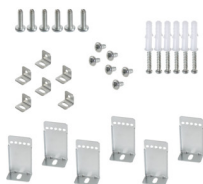

- 5-ročná záruka podľa podmienok vyhlásenia o záruke, ktoré je dostupné na webovej stránke
- Na správne fungovanie je potrebný vhodný LED el. zdroj dostupný v ponuke KANLUX
- LED panel bez el. zdroja v súprave.
- Výrobok s kódom 28024 je určený do podhládov s alternatívnymi rozmermi (625 mm x 625 mm)
- Materiál korpusu: oceľ
- Materiál difúzora: plast
- Materiál panela/rámika: hliníková zliatina

BRAVO P / PU

Vstavaný LED panel

BRAVO PU36W6060NW W

BRAVO PU28W3060NW W

BRAVO PU28W3060

PRÍSLUŠENSTVO:

28502 CLIPS BRAVO S/P 60-62 Montážny držiak do SDK pre svietidla BRAVO 6060/6262, 4 ks v balení (28502)

BRAVO P / PU

Vstavaný LED panel

28503 CLIPS BRAVO S/P 12030 Montážny držiak do SDK pre svietidla BRAVO 12030, 6 ks v balení (28503)

28505 SPN BRAVO S/P 12030 Univerzálne ocelové lanko na zavesenie svietidel, 6ks v balení (28505)

28504 SPN BRAVO S/P 60-62 Univerzálne ocelové lanko na zavesenie svietidel, 4ks v balení (28504)

28500 BRAVO S/P GRIP 60-62 Držiak pre prisadenú montáž, 4ks v balení (28500)

28501 BRAVO S/P GRIP 12030 Držiak pre prisadenú montáž, 6ks v balení (28501)