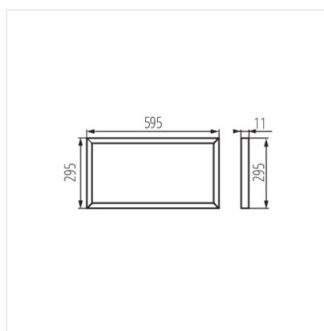

- 5-ročná záruka podľa podmienok vyhlásenia o záruke, ktoré je dostupné na webovej stránke
- Na správne fungovanie je potrebný vhodný LED el. zdroj dostupný v ponuke KANLUX
- LED panel bez el. zdroja v súprave.
- Výrobok s kódom 28024 je určený do podhládov s alternatívnymi rozmermi (625 mm x 625 mm)
- Materiál korpusu: oceľ
- Materiál difúzora: plast
- Materiál panela/rámika: hliníková zliatina

BRAVO P / PU

Vstavaný LED panel

BRAVO PU36W6060NW W

BRAVO PU28W3060NW W

BRAVO PU28W3060

PRÍSLUŠENSTVO:

28502 CLIPS BRAVO S/P 60-62 Montážny držiak do SDK pre svietidla BRAVO 6060/6262, 4 ks v balení (28502)

BRAVO P / PU

Vstavaný LED panel

28503 CLIPS BRAVO S/P 12030 Montážny držiak do SDK pre svietidla BRAVO 12030, 6 ks v balení (28503)

28505 SPN BRAVO S/P 12030 Univerzálne ocelové lanko na zavesenie svietidel, 6ks v balení (28505)