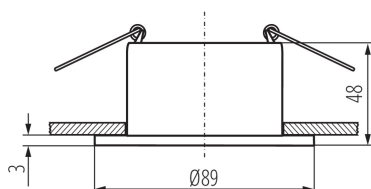

Ozdobný prsteň-komponent svietidla

Ø75 mm

Kanlux GLOZO je veľká rodina dekoratívnych prsteňov. Majú modulárne puzdro: základňu v dvoch tvaroch a farbách a reflektor v 4 farbách v matom alebo lesklom. Dáva nám to veľa možností, ako usporiadať kombináciu rovnakých alebo rôznych farebných riešení.

VŠEOBECNÉ ÚDAJE:

Farba: zlatá/čierna

Miesto montáže: na zabudovanie do stropu

Miesto používania: vo vnútri

Minimálna vzdialenosť od osvetľovaného objektu: 0,5m

dekoračný prsteň bez keramickej päťice: áno

Výrobok nie je vhodný na zakrytie termoizolačným materiálom: áno

Šírka [mm]: 48

Priemer [mm]: 89

Montážny otvor [mm]: Ø75

TECHNICKÉ PARAMETRE:

Menovité napätie [V]: 12 AC; 12 DC; 220-240 AC

Maximálny výkon [W]: max 10

Trieda ochrany proti zásahu el. prúdom: II/III

Zdroj svetla: MR16/PAR16

Svetelný zdroj v súprave: ne

Päťica: Gx5,3/GU10

Rozpätie teploty prostredia, na ktorú môže byť výrobok vystavený [°C]: 5÷25

Materiál korpusu: hliníková zliatina

Nastavenie uhlov svietidla: chýbajúce

Stupeň IP: 20

DODATOČNÉ INFORMÁCIE:

- Dekoračný prsteň bez päťice