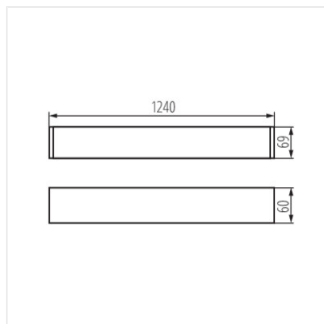

AL 4LED 120-MPR-B-NT