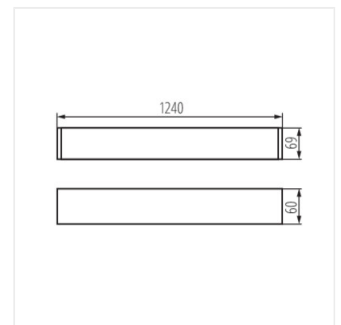

## ALIN 4LED 1230mm NT

Lineárne svietidlo pre LED tuby T8

AL 4LED 120-MPR-SR-NT

AL 4LED 120-MPR-B-NT

ALIN 4LED 1X120-W-NT

ALIN 4LED 1X120-SR-NT

ALIN 4LED 1X120-B-NT

AL 4LED 120-MPR-W-NT