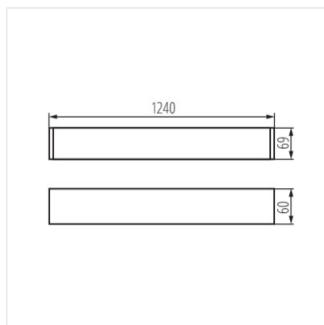

## ALIN 4LED 1230mm NT

Lineárne svietidlo pre LED tuby T8

AL 4LED 120-MPR-SR-NT

AL 4LED 120-MPR-B-NT

ALIN 4LED 1X120-W-NT

ALIN 4LED 1X120-SR-NT

ALIN 4LED 1X120-B-NT

AL 4LED 120-MPR-W-NT