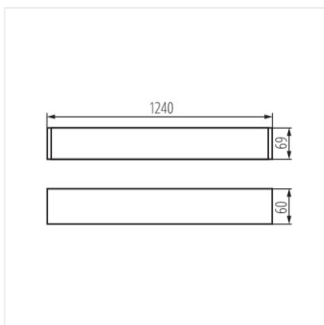

## ALIN 4LED 1230mm NT

Lineárne svietidlo pre LED tuby T8

AL 4LED 120-MPR-SR-NT

AL 4LED 120-MPR-B-NT

ALIN 4LED 1X120-W-NT

ALIN 4LED 1X120-SR-NT

ALIN 4LED 1X120-B-NT

AL 4LED 120-MPR-W-NT