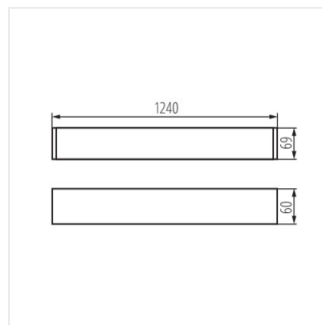

## ALIN 4LED 1230mm NT

Lineárne svietidlo pre LED tuby T8

AL 4LED 120-MPR-SR-NT

AL 4LED 120-MPR-B-NT

ALIN 4LED 1X120-W-NT

ALIN 4LED 1X120-SR-NT

ALIN 4LED 1X120-B-NT

AL 4LED 120-MPR-W-NT