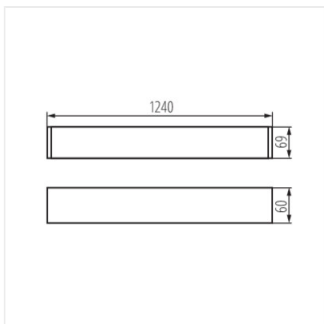

## ALIN 4LED 1230mm NT

Lineárne svietidlo pre LED tuby T8

AL 4LED 120-MPR-SR-NT

AL 4LED 120-MPR-B-NT

ALIN 4LED 1X120-W-NT

ALIN 4LED 1X120-SR-NT

ALIN 4LED 1X120-B-NT

AL 4LED 120-MPR-W-NT