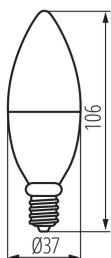

33644 S C37 4,9W E14 RGBCCT

Svetelný zdroj LED

Moderný dom je dom inteligentný a funkčný. Žiarovky rady Kanlux SMART sú navrhnuté tak, aby mohli byť každá domácnosť taká. Ovládať ich môžete prostredníctvom mobilnej aplikácie pomocou Wi-Fi alebo Bluetooth. Žiarovky Kanlux SMART majú nasledujúce funkcie: stmievanie, plynulá zmena farby svetla (CCT) a farby (RGB), ktoré si môžete vybrať z palety 16 miliónov farieb. Vďaka funkciám, ako sú plány, biorytmy alebo zoskupenie s inými zariadeniami SMART, úspešne doma prispôbiate svetlo svojmu životu. Pre ešte väčšie pohodlie pri používaní môžete žiarovky Kanlux SMART ovládať pomocou hlasových príkazov (Google Assistant/Alexa).

VŠEOBECNÉ ÚDAJE:

Farba: biela

Možnosť spolupráce so stmievačom: ne

Šírka [mm]: 37

Výška [mm]: 106

Priemer [mm]: 37

Hĺbka [mm]: 37

TECHNICKÉ PARAMETRE:

Menovité napätie [V]: 220-240 AC

Menovitá frekvencia [Hz]: 50

Menovitý výkon [W]: 4.9

Zdroj svetla: C37

Typ diódy: LED SMD

Celkový menovitý svetelný tok [lm]: 470

Farba svetla: teplá biela, biela, studená biela, RGB

Náhradná teplota chromatickosti [K]: 2700-6500

Farebná konzistencia v MacAdamových elipsách: ≤6

Index podania farieb: 80

Menovitá životnosť lampy [h]: 15000

Počet cyklov zap./vyp.: ≥25000

Menovitý uhol žiarenia [°]: 180

Ročná spotreba energie [kWh]/1000 hod.: 5

Svetelná účinnosť lampy [lm/W]: 96

Doba nahrievania lampy na 60 % plného svetelného toku [s]: irelevantné

Doba nahrievania lampy na 95 % [s]: <2

Ukazovateľ predčasného ukončenia životnosti lampy: <5% po 1000h

Koeficient životnosti lampy po uplynutí 6000h [%]: ≥90

koeficient zachovania svetelného toku po uplynutí 6000h [%]: ≥80

Deklarácia ekvivalencie výkonu [W]: 40

Tvar svetelného zdroja: sviečka