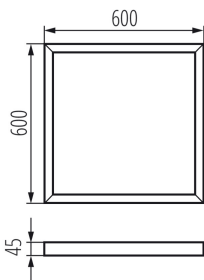

Rámik na stenu

Rámček pre LED panely BRAVO 600x600mm, výška rámčeka 45mm.

VŠEOBECNÉ ÚDAJE:

Farba: biela

Miesto montáže: k zabudovaniu na strop

Dĺžka [mm]: 600

Šírka [mm]: 600

Výška [mm]: 45

TECHNICKÉ PARAMETRE:

Materiál: oceľ