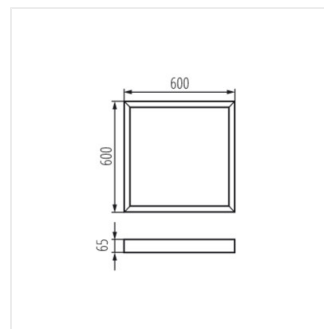

BL ADTR

Rámik na stenu

ADTR-S 6060 W

ADTR-S 6060 W	27616	600	600	45	biela
ADTR-S-H 6060 W	27617	600	600	65	biela
ADTR-H 6060 W	29843	600	600	65	biela
ADTR-H 6060 SR	29844	600	600	65	strieborná
ADTR-H 6060 B	29845	600	600	65	čierna
ADTR-H 12030 W	33390	1200	300	65	biela
ADTR-H 12030 B	33391	1200	300	65	čierna
ADTR-H 12030 SR	33392	1200	300	65	strieborná
ADTR-H 76MM 6060 B	33396	600	600	76	čierna
ADTR-H 76MM 6060 SR	33397	600	600	76	strieborná
ADTR-H 76MM 6060 W	33398	600	600	76	biela

ADTR-H 12030 W

ADTR-H 12030 B

ADTR-H 12030 SR

ADTR-H 76MM 6060 B

ADTR-H 76MM 6060 SR

ADTR-H 76MM 6060 W

ADTR-S 6060 W

ADTR-S-H 6060 W