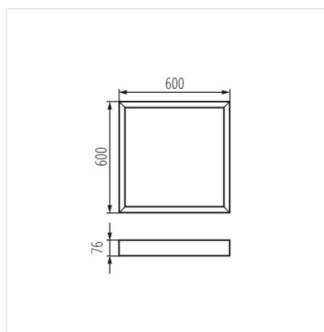

BL ADTR

Rámik na stenu

ADTR-H 76MM 6060