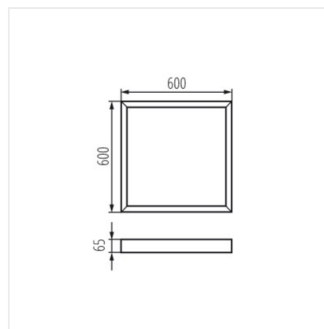

BL ADTR

Rámik na stenu

ADTR-S 6060 W

ADTR-S 6060 W	27616	600	600	45	biela
ADTR-S-H 6060 W	27617	600	600	65	biela
ADTR-H 6060 W	29843	600	600	65	biela
ADTR-H 6060 SR	29844	600	600	65	strieborná
ADTR-H 6060 B	29845	600	600	65	čierna
ADTR-H 12030 W	33390	1200	300	65	biela
ADTR-H 12030 B	33391	1200	300	65	čierna
ADTR-H 12030 SR	33392	1200	300	65	strieborná
ADTR-H 76MM 6060 B	33396	600	600	76	čierna
ADTR-H 76MM 6060 SR	33397	600	600	76	strieborná
ADTR-H 76MM 6060 W	33398	600	600	76	biela

ADTR-H 12030 W

ADTR-H 12030 B

ADTR-H 12030 SR

ADTR-H 76MM 6060 B

ADTR-H 76MM 6060 SR

ADTR-H 76MM 6060 W

ADTR-S 6060 W

ADTR-S-H 6060 W