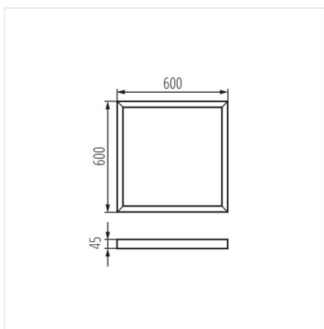

BL ADTR

Rámik na stenu

ADTR-S 6060 W

ADTR-S 6060 W	27616	600	600	45	biela
ADTR-S-H 6060 W	27617	600	600	65	biela
ADTR-H 6060 W	29843	600	600	65	biela
ADTR-H 6060 SR	29844	600	600	65	strieborná
ADTR-H 6060 B	29845	600	600	65	čierna
ADTR-H 12030 W	33390	1200	300	65	biela
ADTR-H 12030 B	33391	1200	300	65	čierna
ADTR-H 12030 SR	33392	1200	300	65	strieborná
ADTR-H 76MM 6060 B	33396	600	600	76	čierna
ADTR-H 76MM 6060 SR	33397	600	600	76	strieborná
ADTR-H 76MM 6060 W	33398	600	600	76	biela

ADTR-H 12030 W

ADTR-H 12030 B

ADTR-H 12030 SR

ADTR-H 76MM 6060 B

ADTR-H 76MM 6060 SR

ADTR-H 76MM 6060 W

ADTR-S 6060 W

ADTR-S-H 6060 W