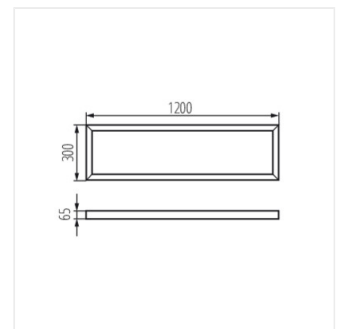

BL ADTR

Rámik na stenu

ADTR-S 6060 W

ADTR-S 6060 W	27616	600	600	45	biela
ADTR-S-H 6060 W	27617	600	600	65	biela
ADTR-H 6060 W	29843	600	600	65	biela
ADTR-H 6060 SR	29844	600	600	65	strieborná
ADTR-H 6060 B	29845	600	600	65	čierna
ADTR-H 12030 W	33390	1200	300	65	biela
ADTR-H 12030 B	33391	1200	300	65	čierna
ADTR-H 12030 SR	33392	1200	300	65	strieborná
ADTR-H 76MM 6060 B	33396	600	600	76	čierna
ADTR-H 76MM 6060 SR	33397	600	600	76	strieborná
ADTR-H 76MM 6060 W	33398	600	600	76	biela

ADTR-H 12030 W

ADTR-H 12030 B

ADTR-H 12030 SR

ADTR-H 76MM 6060 B

ADTR-H 76MM 6060 SR

ADTR-H 76MM 6060 W

ADTR-S 6060 W

ADTR-S-H 6060 W

ADTR-H 6060

ADTR-H 12030

BL ADTR

Rámik na stenu

ADTR-H 76MM 6060