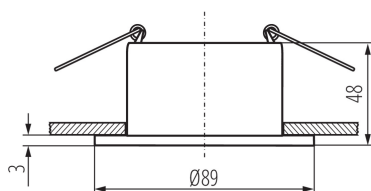

Ozdobný prsteň-komponent svietidla

Ø75 mm

Kanlux GLOZO je veľká rodina dekoratívnych prsteňov. Majú modulárne puzdro: základňu v dvoch tvaroch a farbách a reflektor v 4 farbách v matom alebo lesklom. Dáva nám to veľa možností, ako usporiadať kombináciu rovnakých alebo rôznych farebných riešení.

VŠEOBECNÉ ÚDAJE:

Farba: zlatá/biela

Miesto montáže: na zabudovanie do stropu

Miesto používania: vo vnútri

Minimálna vzdialenosť od osvetľovaného objektu: 0,5m

dekoratívny prsteň bez keramickej päťice: áno

Výrobok nie je vhodný na zakrytie termoizolačným materiálom: áno

Šírka [mm]: 48

Priemer [mm]: 89

Montážny otvor [mm]: Ø75

TECHNICKÉ PARAMETRE:

Menovité napätie [V]: 12 AC; 12 DC; 220-240 AC

Maximálny výkon [W]: max 10

Trieda ochrany proti zásahu el. prúdom: II/III

Zdroj svetla: MR16/PAR16

Svetelný zdroj v súprave: ne

Päťica: Gx5,3/GU10

Rozpätie teploty prostredia, na ktorú môže byť výrobok vystavený [°C]: 5÷25

Materiál korpusu: hliníková zliatina

Nastavenie uhlov svietidla: chýbajúce

Stupeň IP: 20

DODATOČNÉ INFORMÁCIE:

- Dekoračný prsteň bez päťice