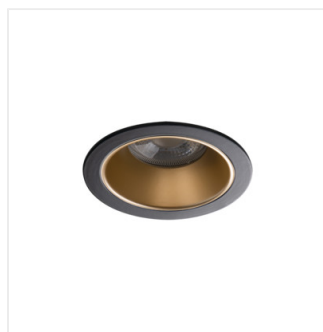

GLOZO DSO

Ozdobný prsteň-komponent svietidla

GLOZO DSO W/W

					
GLOZO DSO W/W	36218	max 10	biela	chýbajúce	
GLOZO DSO B/W	36219	max 10	čierna/biela	chýbajúce	
GLOZO DSO G/W	36220	max 10	zlatá/biela	chýbajúce	
GLOZO DSO SR/W	36221	max 10	srebrny / biely	chýbajúce	
GLOZO DSO W/B	36222	max 10	biela/čierna	chýbajúce	
GLOZO DSO B/B	36223	max 10	čierna	chýbajúce	
GLOZO DSO G/B	36224	max 10	zlatá/čierna	chýbajúce	
GLOZO DSO SR/B	36225	max 10	strieborná/čierna	chýbajúce	

Kanlux GLOZO je veľká rodina dekoratívnych prsteňov. Majú modulárne puzdro: základňu v dvoch tvaroch a farbách a reflektor v 4 farbách v matom alebo lesklom. Dáva nám to veľa možností, ako usporiadať kombináciu rovnakých alebo rôznych farebných riešení.

- Dekoračný prsteň bez päťce
- Materiál korpusu: hliníková zliatina

GLOZO DSO

Ozdobný prsteň-komponent svetidla

GLOZO DSO W/W

GLOZO DSO B/W

GLOZO DSO G/W

GLOZO DSO SR/W

GLOZO DSO W/B

GLOZO DSO B/B

GLOZO DSO G/B

GLOZO DSO SR/B

GLOZO DSO