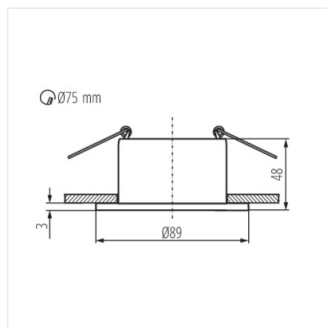

GLOZO DSO

Ozdobný prsteň-komponent svetidla

GLOZO DSO