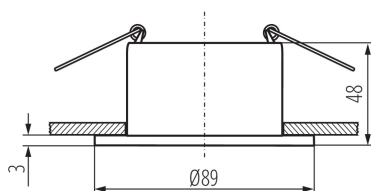

Ozdobný prsteň-komponent svietidla

Ø75 mm

Kanlux GLOZO je veľká rodina dekoratívnych prsteňov. Majú modulárne puzdro: základňu v dvoch tvaroch a farbách a reflektor v 4 farbách v matom alebo lesklom. Dáva nám to veľa možností, ako usporiadať kombináciu rovnakých alebo rôznych farebných riešení.

VŠEOBECNÉ ÚDAJE:

Farba: strieborná/čierna

Miesto montáže: na zabudovanie do stropu

Miesto používania: vo vnútri

Minimálna vzdialenosť od osvetľovaného objektu: 0,5m

dekoratívny prsteň bez keramickej päťice: áno

Výrobok nie je vhodný na zakrytie termoizolačným materiálom: áno

Šírka [mm]: 48

Priemer [mm]: 89

Montážny otvor [mm]: Ø75

TECHNICKÉ PARAMETRE:

Menovité napätie [V]: 12 AC; 12 DC; 220-240 AC

Maximálny výkon [W]: max 10

Trieda ochrany proti zásahu el. prúdom: II/III

Zdroj svetla: MR16/PAR16

Svetelný zdroj v súprave: ne

Päťica: Gx5,3/GU10

Rozpätie teploty prostredia, na ktorú môže byť výrobok vystavený [°C]: 5÷25

Materiál korpusu: hliníková zliatina

Nastavenie uhlov svietidla: chýbajúce

Stupeň IP: 20

DODATOČNÉ INFORMÁCIE:

- Dekoračný prsteň bez päťice