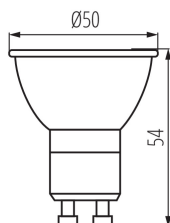

33764 IQ-LED L GU10 4,8W-WW

Svetelný zdroj LED

Kanlux IQ-LED znamená fotobiologickú bezpečnosť, šetrnú teplotu farieb očí a spoľahlivosť. Nové modely LIFE poskytujú takmer prirodzené svetlo. Produkty IQ-LED LIFE znižujú množstvo modrého svetla, ktoré ovplyvňuje pohodu a náladu používateľa, pri zachovaní plnej funkčnosti svetelného zdroja. Žiarovky Kanlux IQ-LED LIFE ponúkajú vysokú reprodukciu prirodzených farieb (Ra90) a taktiež päť ročnú záruku. Kanlux IQ-LED LIFE znamená ešte lepšiu kvalitu a pohodlie pri používaní.

VŠEOBECNÉ ÚDAJE:

Možnosť spolupráce so stmievačom: ne

Výška [mm]: 54

Priemer [mm]: 50

Hĺbka [mm]: 50

TECHNICKÉ PARAMETRE:

Menovité napätie [V]: 220-240 AC

Menovitá frekvencia [Hz]: 50

Menovitý výkon [W]: 4.8

Materiál difúzora: plast

Zdroj svetla: PAR16

Typ diódy: LED SMD

Celkový menovitý svetelný tok [lm]: 490

Farba svetla: teplá biela

Náhradná teplota chromatickosti [K]: 2700

Farbná konzistencia v MacAdamových elipsách: ≤6

Index podania farieb: 90

Menovitá životnosť lampy [h]: 25000

Počet cyklov zap./vyp.: ≥40000

Menovitý uhol žiarenia [°]: 100

Menovitý prúd lampy [mA]: 41

Ročná spotreba energie [kWh]/1000 hod.: 5

Svetelná účinnosť lampy [lm/W]: 102

Ukazovateľ predčasného ukončenia životnosti lampy:
<5% po 1000h

Deklarácia ekvivalencie výkonu [W]: 49

Maximálna svietivosť [cd]: 230

Tvar svetelného zdroja: bod