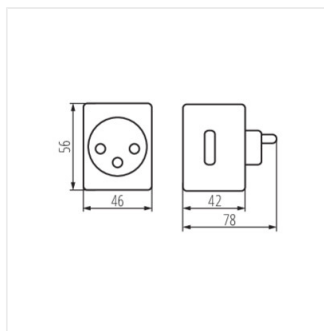

S AD GN SCH 10A PM