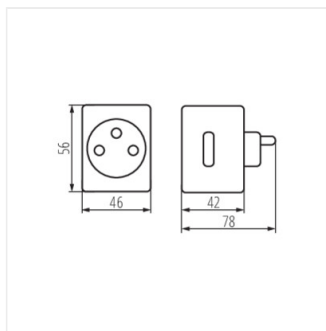

KANLUX SMART

Adapter gniazda

S AD GN 10A PM

S AD GN 10A PM	33700	biela
S AD GN SCH 10A PM	33701	biela

S AD GN 10A PM

S AD GN SCH 10A PM

KANLUX SMART

Adapter gniazda