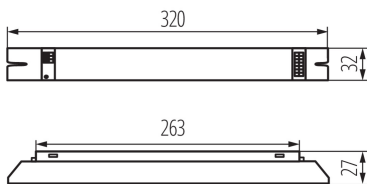

Predradník BL

VŠEOBECNÉ ÚDAJE:

Farba: strieborná

Miesto používania: vo vnútri

Možnosť spolupráce so stmievačom: ne

Dĺžka [mm]: 320

Šírka [mm]: 32

Výška [mm]: 27

TECHNICKÉ PARAMETRE:

Menovité napätie [V]: 220-240 AC

Menovitý prúd [A]: 0.26

Menovitá frekvencia [Hz]: 50

λ : 0,98

Menovitý výkon [W]: 1 x 58

Trieda ochrany proti zásahu el. prúdom: I

Materiál: oceľ