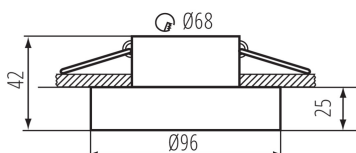

Ozdobný prsteň-komponent svietidla

unique
LIGHT
effect

HIGH
quality
finish

Kanlux ELICEO sú ozdobné prstene (očká) s neobvyklým svetelným efektom. Okrem hlavného zdroja svetla majú v kryte taktiež dva svietiace prstene, čo dodáva jedinečný dekoratívny efekt. Sú dostupné v troch farebných prevedeniach: biela, čierna a bielo-zlatá. Do prsteňa si sami vyberiete päťicu, čo Vám umožní prispôsobiť Kanlux ELICEO Vašej inštalácii (12V alebo 230V).

VŠEOBECNÉ ÚDAJE:

Farba: biela

Miesto montáže: na zabudovanie do stropu

Miesto používania: vo vnútri

Minimálna vzdialenosť od osvetľovaného objektu: 0,5m

dekoratívny krúžok bez keramického držiaka: áno

Výrobok nie je vhodný na zakrytie termoizolačným materiálom: áno

Výška [mm]: 42

Priemer [mm]: 96

Montážny otvor [mm]: Ø68

TECHNICKÉ PARAMETRE:

Menovité napätie [V]: 12 AC; 12 DC; 220-240 AC

Maximálny výkon [W]: max 10

Trieda ochrany proti zásahu el. prúdom: II/III

Zdroj svetla: MR16/PAR16

Svetelný zdroj v súprave: ne

Päťica: GX5.3/GU10

Rozpätie teploty prostredia, na ktorú môže byť výrobok vystavený [°C]: 5÷25

Materiál korpusu: hliníková zliatina

Nastavenie uhlov svietidla: chýbajúce

Stupeň IP: 20

DODATOČNÉ INFORMÁCIE:

- Dekoračný krúžok bez päťica