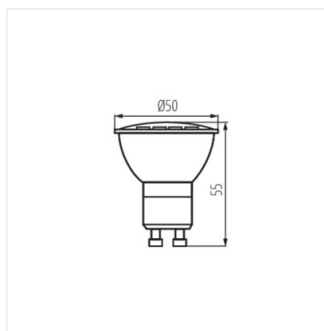

- Materiál difúzora: plast

TOMI LED

Svetelný zdroj LED

TOMI LED 1,2W GU10, TOMI
LED 7W GU10

TOMI LED 3W GU10, TOMI
LED 5W GU10

TOMI LED 1,2W GU10, TOMI
LED 7W GU10

TOMI LED 3W GU10, TOMI
LED 5W GU10